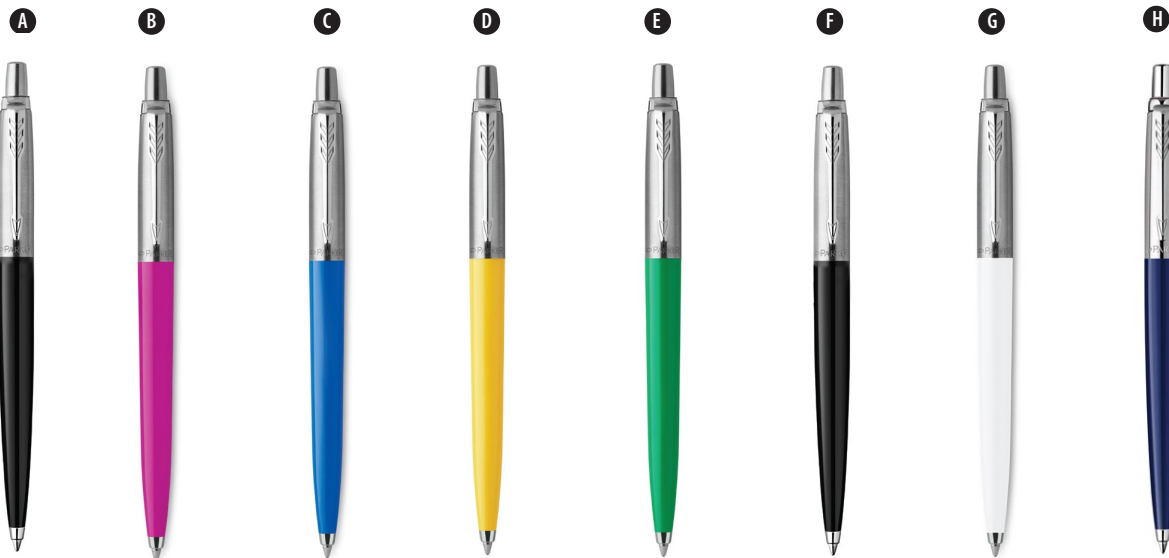

FINE WRITING

WRITE
THE
FUTURE

	CODE	DESCRIPTION	SELLING UNIT	MOQ	COLOUR	EACH / INNER / OUTER
A	NS2183300GB	PARKER JOTTER ORIG BP M BLACK - BLACK GB	Each	1		1
B	NS2075996	PARKER JOTTER ORIG BP M BLUE - MAGENTA CT HS	Each	1		6
C	NS2076052	PARKER JOTTER ORIG BP M BLUE - BLUE CT HS	Each	1		6
D	NS2076056	PARKER JOTTER ORIG BP M BLUE - YELLOW CT HS	Each	1		6
E	NS2076058	PARKER JOTTER ORIG BP M BLUE - GREEN CT HS	Each	1		6
F	NS2096873	PARKER JOTTER ORIG BP M BLUE - BLACK CT HS	Each	1		6
G	NS2096874	PARKER JOTTER ORIG BP M BLUE - WHITE CT HS	Each	1		6
H	NS2123427	PARKER JOTTER ORIG BP M BLUE - NAVY BLUE CT HS	Each	1		6